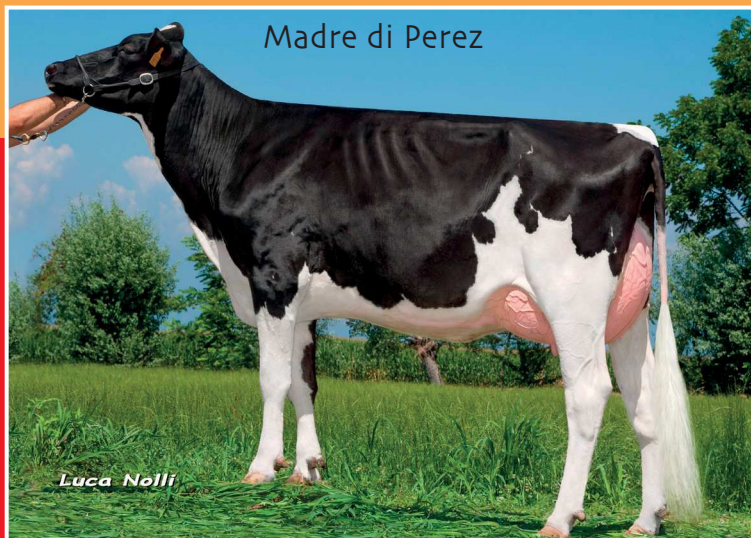

TORI IN PROVA OTTOBRE 2016

ELITE YOUNG SIRES

SEMENTALY

PALASSOTTO KINGBOY

Paillette: ARANCIO

aAa 234

IT004991423063

PEREZ

 ET TL

KINGBOY
x HILL
x GOLDWYN
x HAMMER

Madre di Perez

Luca Nalli

PALASSOTTO HILL ROSALIA

PADRE: MORNINGVIEW KINGBOY TV TL TY

MADRE: PALASSOTTO HILL ROSALIA MB 87 MB Mamm.

2,02 305gg 12062Kg 3,35%Gr. 3,20%Pr.

NONNA: PALASSOTTO GOLDWYN PAPATA MB 85

5,06 305gg 14998Kg 3,03%Gr. 3,11%Pr.

B.NONNA: PALASSOTTO HAMMER NESPOLA B+84

3,02 256gg 10344Kg 2,87%Gr. 3,39%Pr.

Allevato da: Franco Pierangelo
- Saluzzo - CN

Un soggetto di grande qualità che viene da una famiglia tutta nuova. La madre di Perez è una formidabile figlia di Hill che sta producendo moltissimo in questo ottimo allevamento del cuneese. Lei ha madre Goldwyn, nonna Hammer e bisnonna figlia del grande Mtoto. La solita Mtoto da 7 lattazioni con oltre 740 quintali prodotti in carriera. Perez porta il genotipo BB della Kappa caseina ed ha un profilo genetico molto completo con dati eccellenti in longevità e fertilità delle figlie. Ottima morfologia con mammelle di fattura superiore.